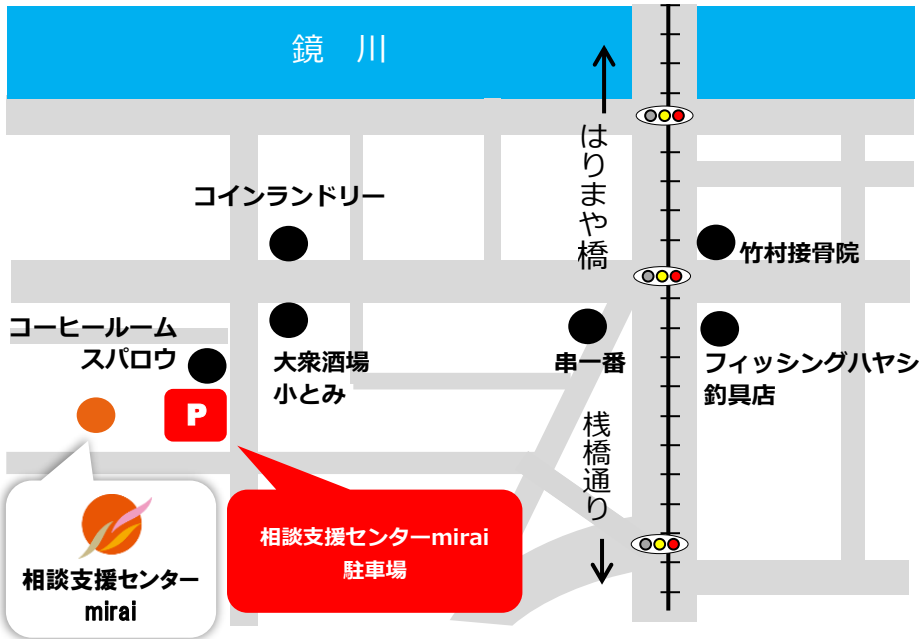

## 相談支援センターmiraiのご案内

### 相談支援センターmirai への行き方

フィッシングハヤシの前の信号を  
西へ進みます。

コインランドリーがある交差点を  
左折します。

直進すると、コーヒールーム  
スパロウさんの南隣に駐車場があ  
ります。

駐車場から西に2軒進んだ先が相  
談支援センターmirai です。

### ← 駐車場の写真

コーヒールームスパロウさんの  
南隣です

### ← 駐車場

**5番に停めてください  
前進駐車をお願いします**

駐車場所在地

〒780-8012

高知市天神町4-6