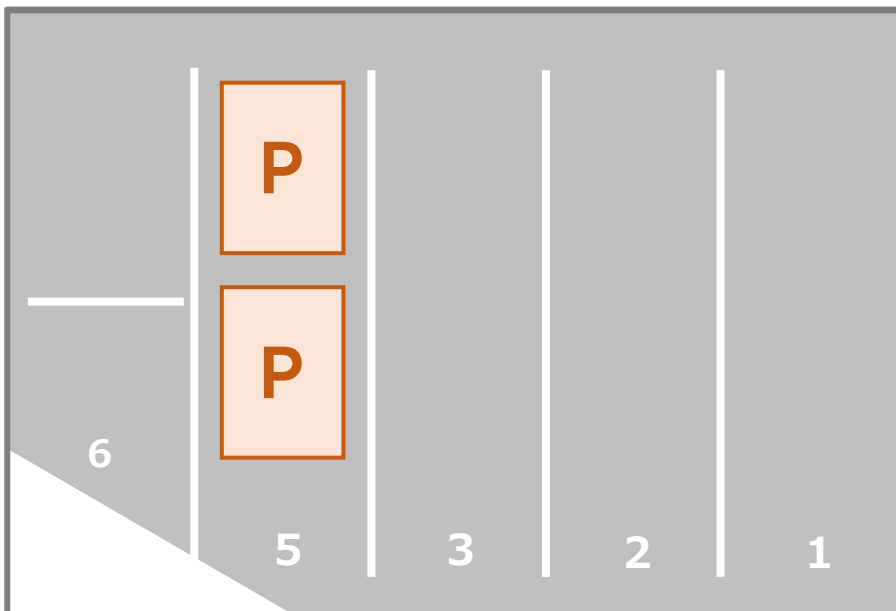

### 相談支援センターmirai への行き方

フィッシングハヤシの前の信号を  
西へ進みます。

コインランドリーがある交差点を  
左折します。

直進すると、コーヒールーム  
スパロウさんの南隣に駐車場があ  
ります。

駐車場から西に2軒進んだ先が相  
談支援センターmirai です。

### ← 駐車場の写真

コーヒールームスパロウさんの  
南隣です