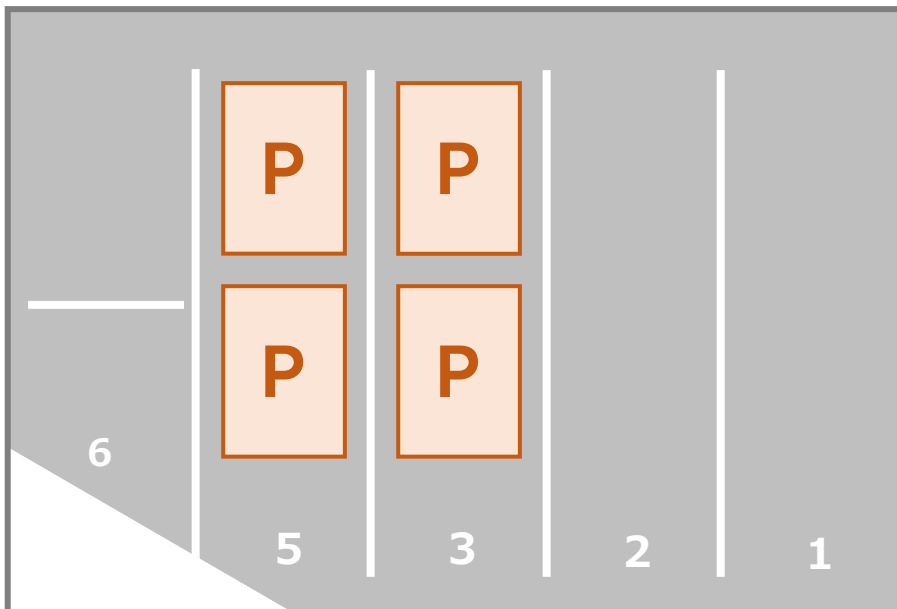

天神町駐車場のご案内

相談支援センターmirai
研修センターみらい
から駐車場への行き方

電車通りを南へ進み、ひとつ
めの信号を右折します。

コインランドリーがある交差
点を左折します。

直進すると、コーヒールーム
スパロウさんの南隣に駐車場
があります。

← 駐車場の写真

コーヒールームスパロウ
さんの南隣です

← 駐車場

**3番、5番に
停めてください**

駐車場所所在地
〒780-8012
高知市天神町4